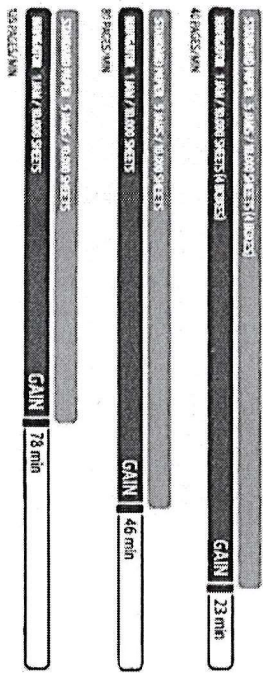

NAVIGATOR™

Office Paper Solutions

INCREASED PRODUCTIVITY PER DAY (8 HOURS)

IMPROVED SURFACE BENEFITS

Standard Surface

Navigator Improved Surface

PREMIUM - Premium Office Paper Quality Standard - Standard Office Paper Quality

NAVIGATOR ALLOWS YOU TO:

- Maximize printing quality keeping existing printer settings.
- Save toner adjusting the printer settings without losing printing quality.
- Protect your office equipment due to the improved surface and corresponding lower abrasiveness.

TESTED DAILY ON THE MOST DEMANDING EQUIPMENT FROM BROTHER, CANON, EPSON, HP, IBM, KYOCERA, LEXMARK, TEKTRONIX AND XEROX.

Distinguished by consumers as the most valuable office paper brand in Europe, according to Opticom International Research AB

Universal

For your everyday use
Multifunctional
100% guaranteed for all equipment

80 g.m²

SLATTOUCH
ULTRA-BRIGHT